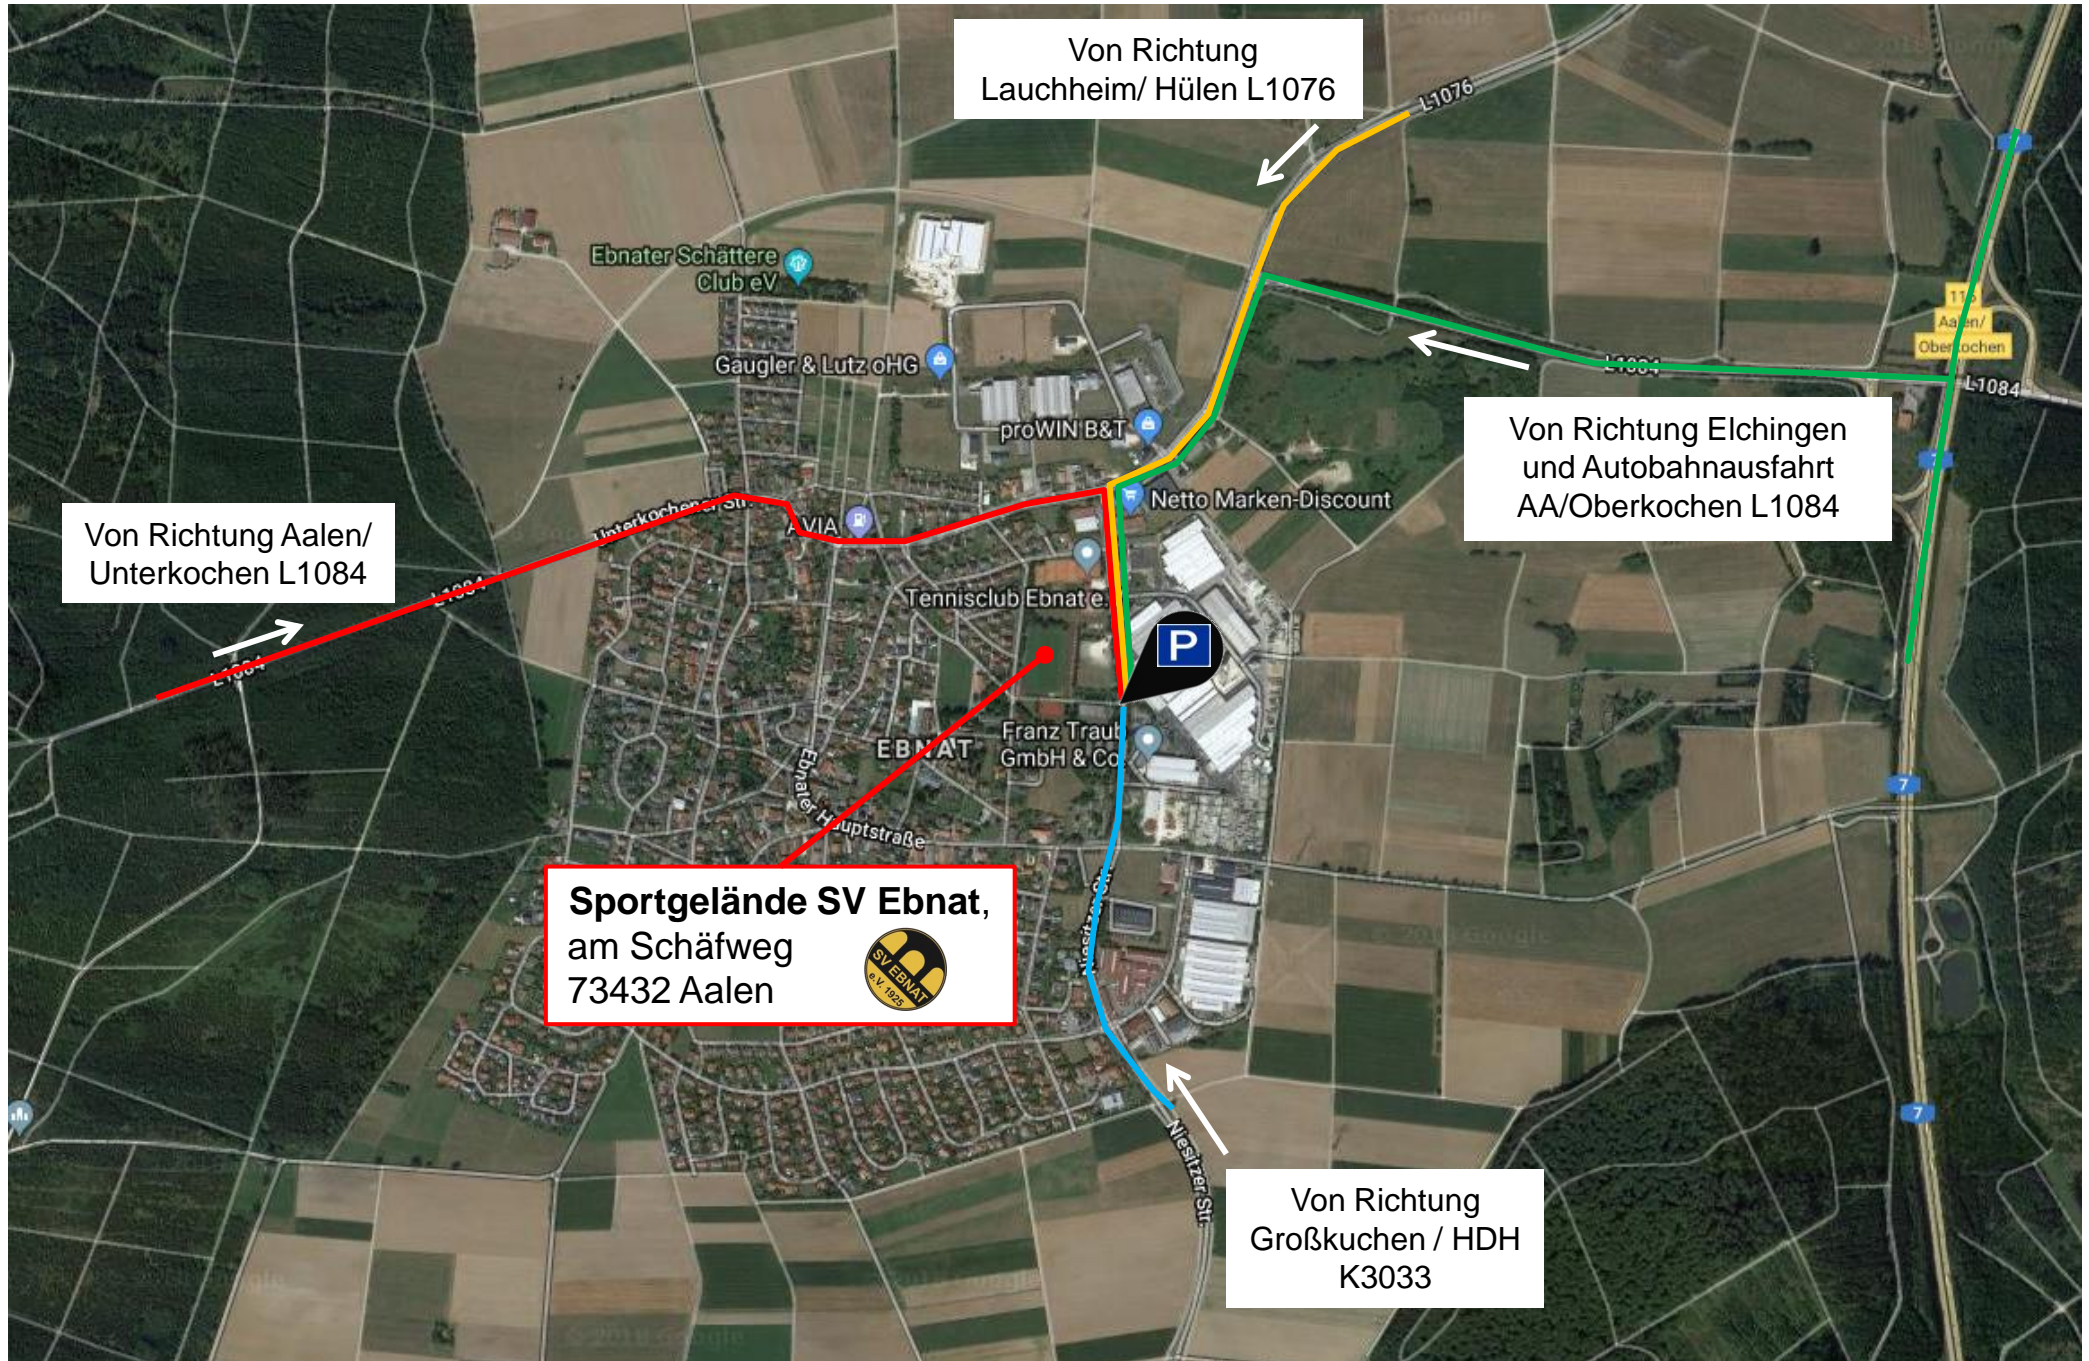

# Anfahrtsplan Pokalfinale 31.05.2018 | SV EBNAT

Von Richtung  
Lauchheim/ Hülen L1076

Von Richtung Elchingen  
und Autobahnausfahrt  
AA/Oberkochen L1084

Von Richtung Aalen/  
Unterkochen L1084

**Sportgelände SV Ebnat,  
am Schäfweg  
73432 Aalen**

Von Richtung  
Großkuchen / HDH  
K3033

# Lageplan und Parken Pokalfinale 31.05.2018 | SV EBNAT

**P1**  
Parkplätze für  
PKW und  
Fanbusse

**P2**  
Parkplätze für  
PKW

**P3**  
Reservierte  
Parkplätze für  
Spieler und  
Betreuer

**P4**  
Reservierte  
Parkplätze für  
Ehrengäste  
WFV

Anfahrt von  
Richtung Autobahn

**P1**  
‘Festplatz’  
PKW &  
Fanbusse

**Eingang 1**

**Eingang 2**

**Aufwärmen  
Mannschaften**

**Alte Halle  
Umkleide Herren/  
Schiedsrichter**

**Ehrengäste WFV**

**Jurahalle  
Umkleide Damen/  
Schiedsrichter**