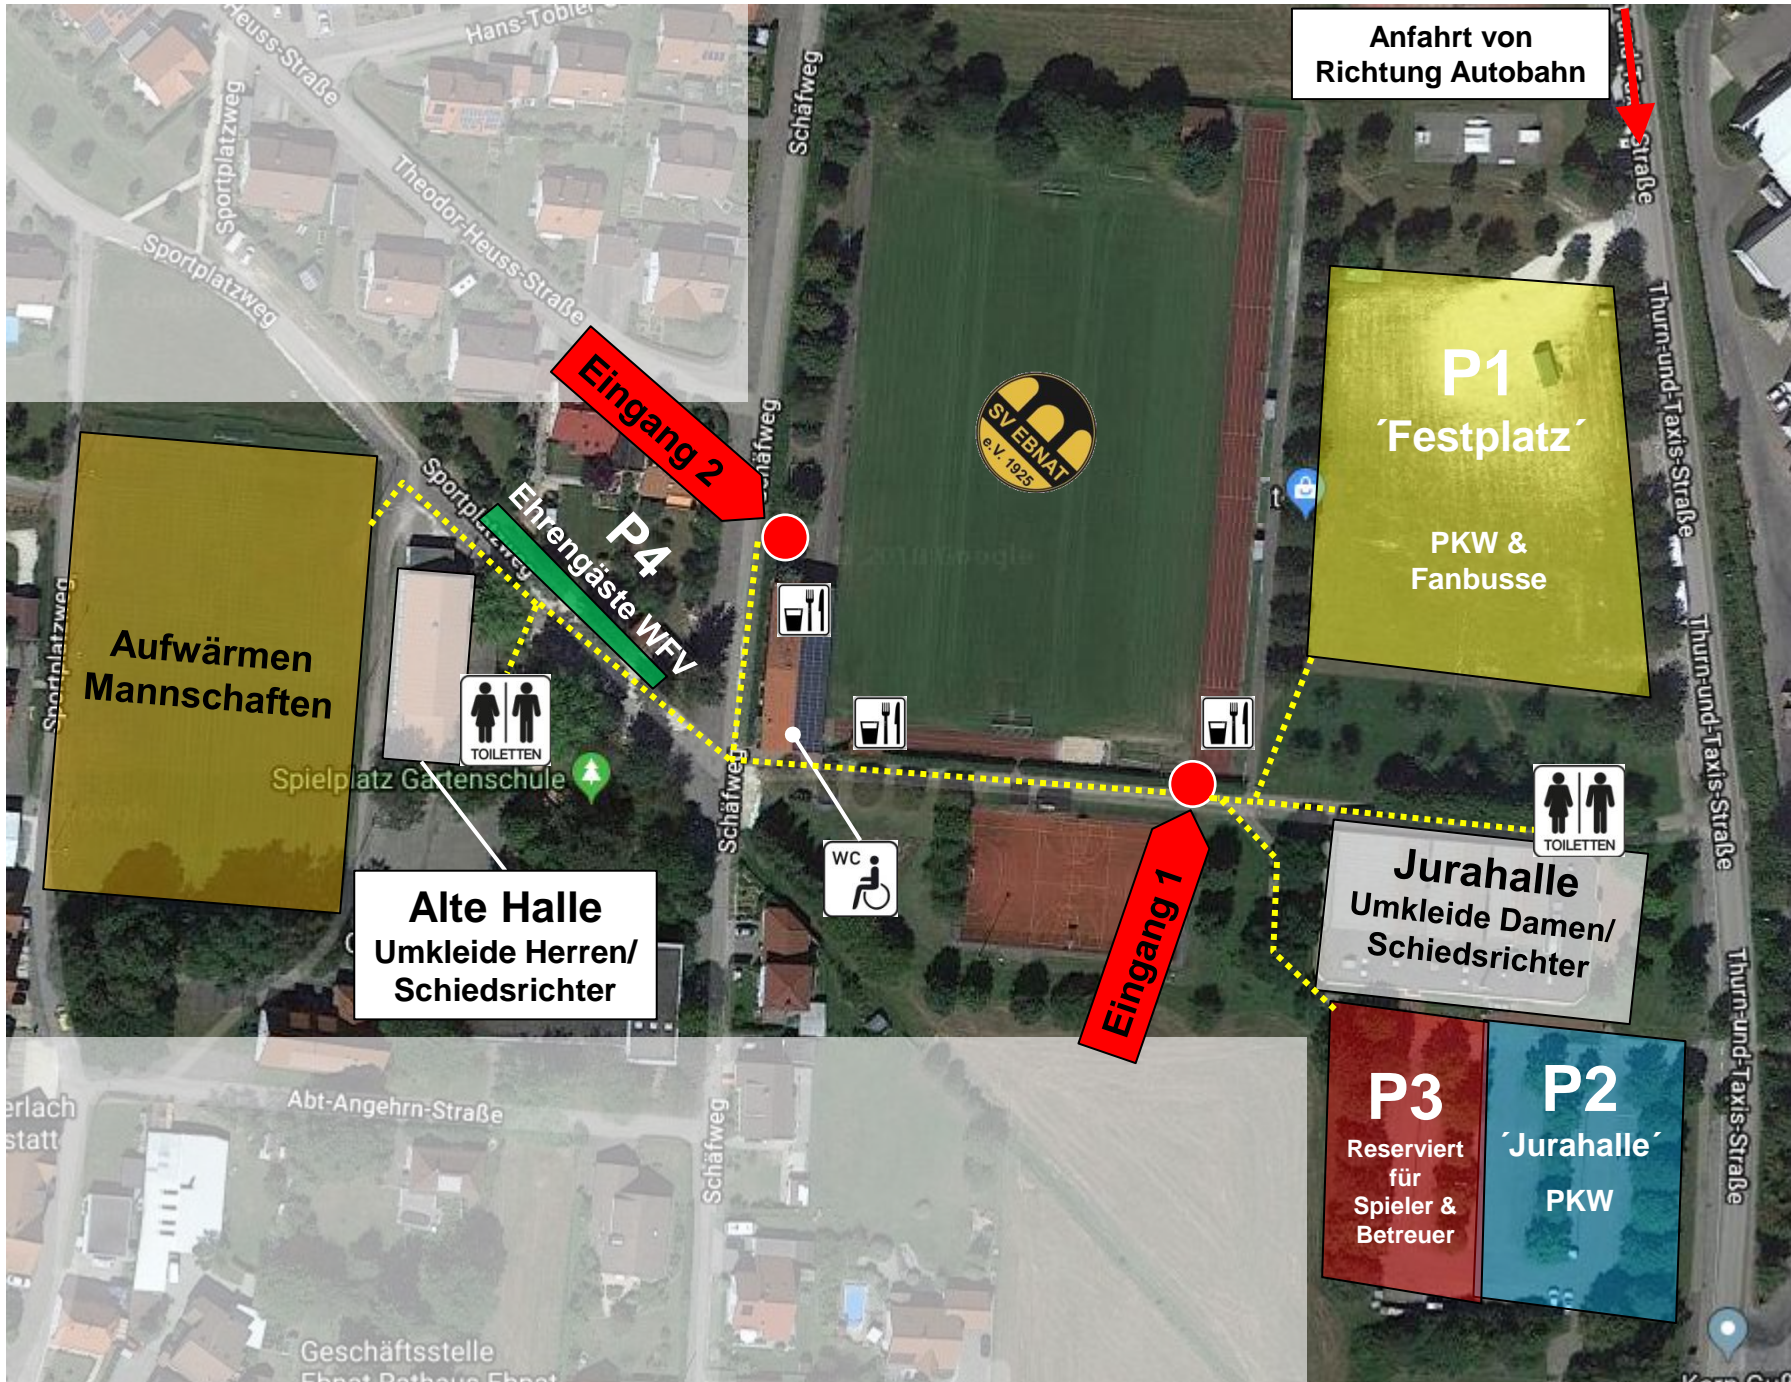

# Anfahrtsplan Pokalfinale 31.05.2018 | SV EBNAT

Von Richtung  
Lauchheim/ Hülen L1076

Von Richtung Elchingen  
und Autobahnausfahrt  
AA/Oberkochen L1084

Von Richtung Aalen/  
Unterkochen L1084

**Sportgelände SV Ebnat,  
am Schäfweg  
73432 Aalen**

Von Richtung  
Großkuchen / HDH  
K3033

# Lageplan und Parken Pokalfinale 31.05.2018 | SV EBNAT

**P1**  
Parkplätze für  
PKW und  
Fanbusse

**P2**  
Parkplätze für  
PKW

**P3**  
Reservierte  
Parkplätze für  
Spieler und  
Betreuer

**P4**  
Reservierte  
Parkplätze für  
Ehrengäste  
WFV

Anfahrt von  
Richtung Autobahn

**P1**  
‘Festplatz’  
PKW &  
Fanbusse

**Eingang 1**

**Eingang 2**

**Aufwärmen  
Mannschaften**

**Alte Halle  
Umkleide Herren/  
Schiedsrichter**

**Ehrengäste WFV**

**Jurahalle  
Umkleide Damen/  
Schiedsrichter**